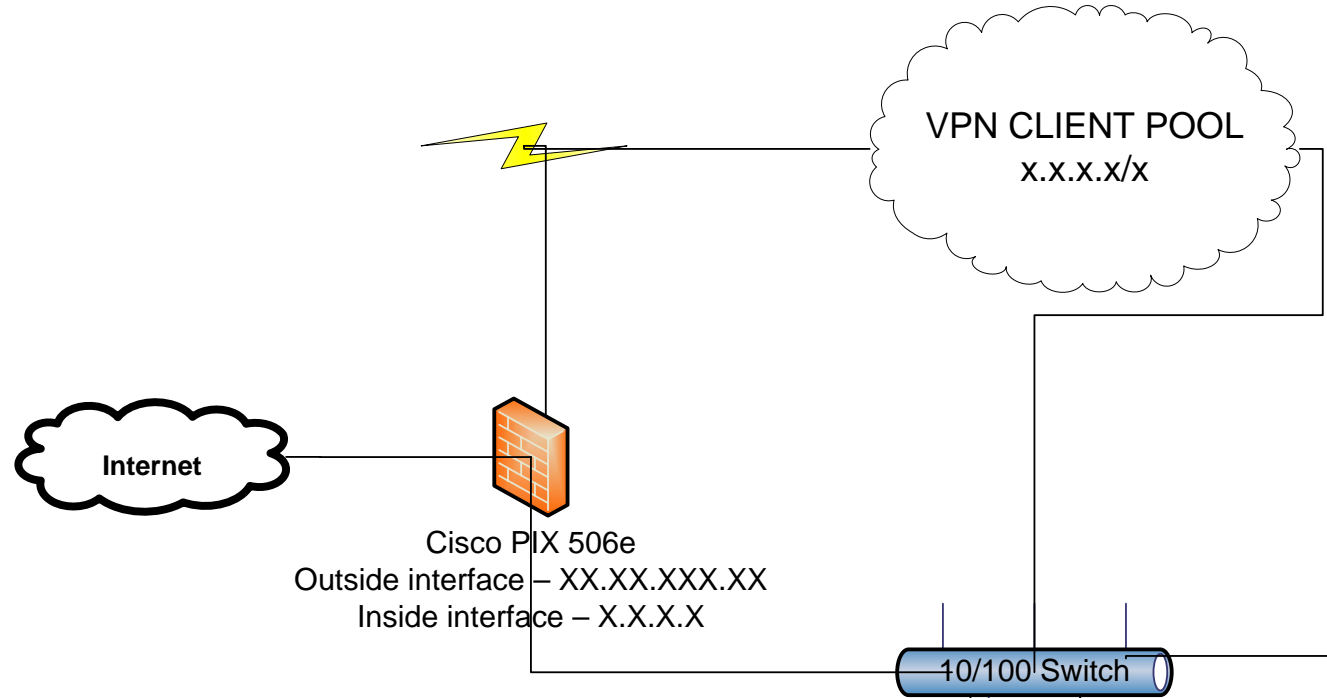

NETWORK DIAGRAM X

of LAN Addresses: 1
Usable LAN IP Range: x.x.x.x
LAN Subnet Mask: 255.255.255.252
Gateway: x.x.x.x

LAN IP Netblock: x.x.x.x/x
of LAN Addresses: 14 (x.x.x.x TO x.x.x.x)
LAN Subnet Mask: 255.255.255.240