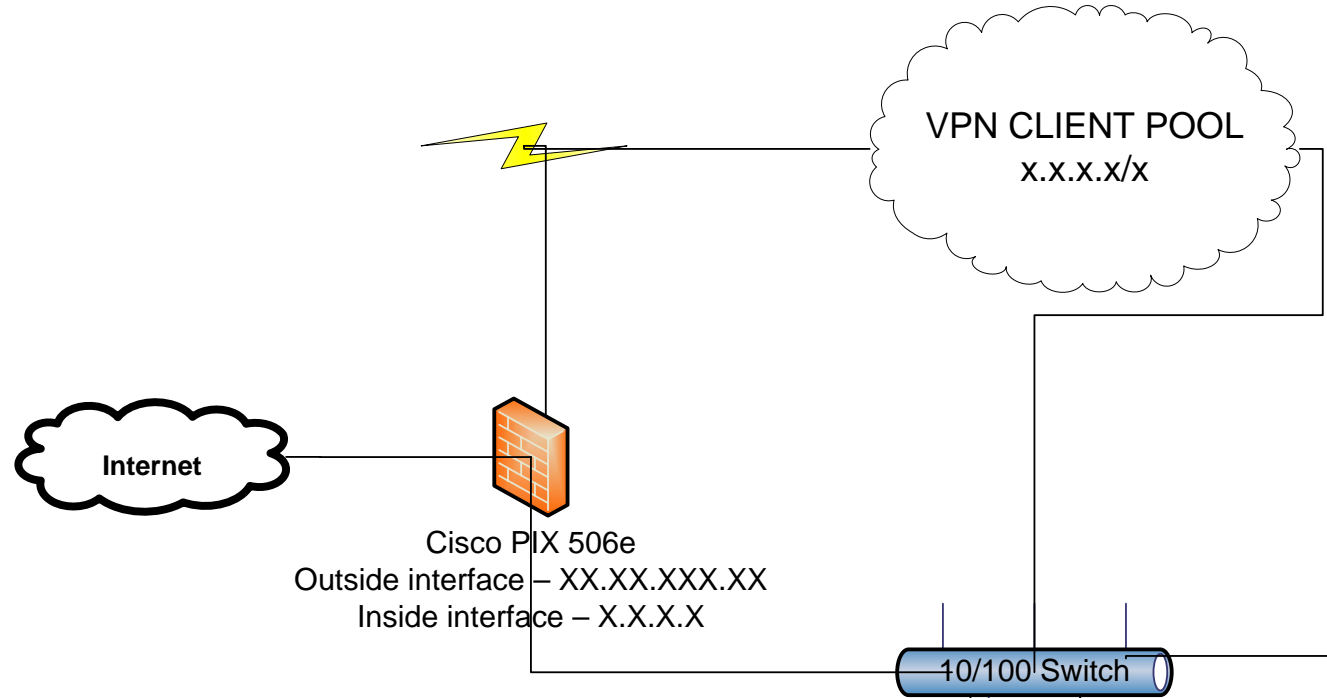

# NETWORK DIAGRAM X

# of LAN Addresses: 1  
Usable LAN IP Range: x.x.x.x  
LAN Subnet Mask: 255.255.255.252  
Gateway: x.x.x.x

LAN IP Netblock: x.x.x.x/x  
# of LAN Addresses: 14 (x.x.x.x TO x.x.x.x)  
LAN Subnet Mask: 255.255.255.240